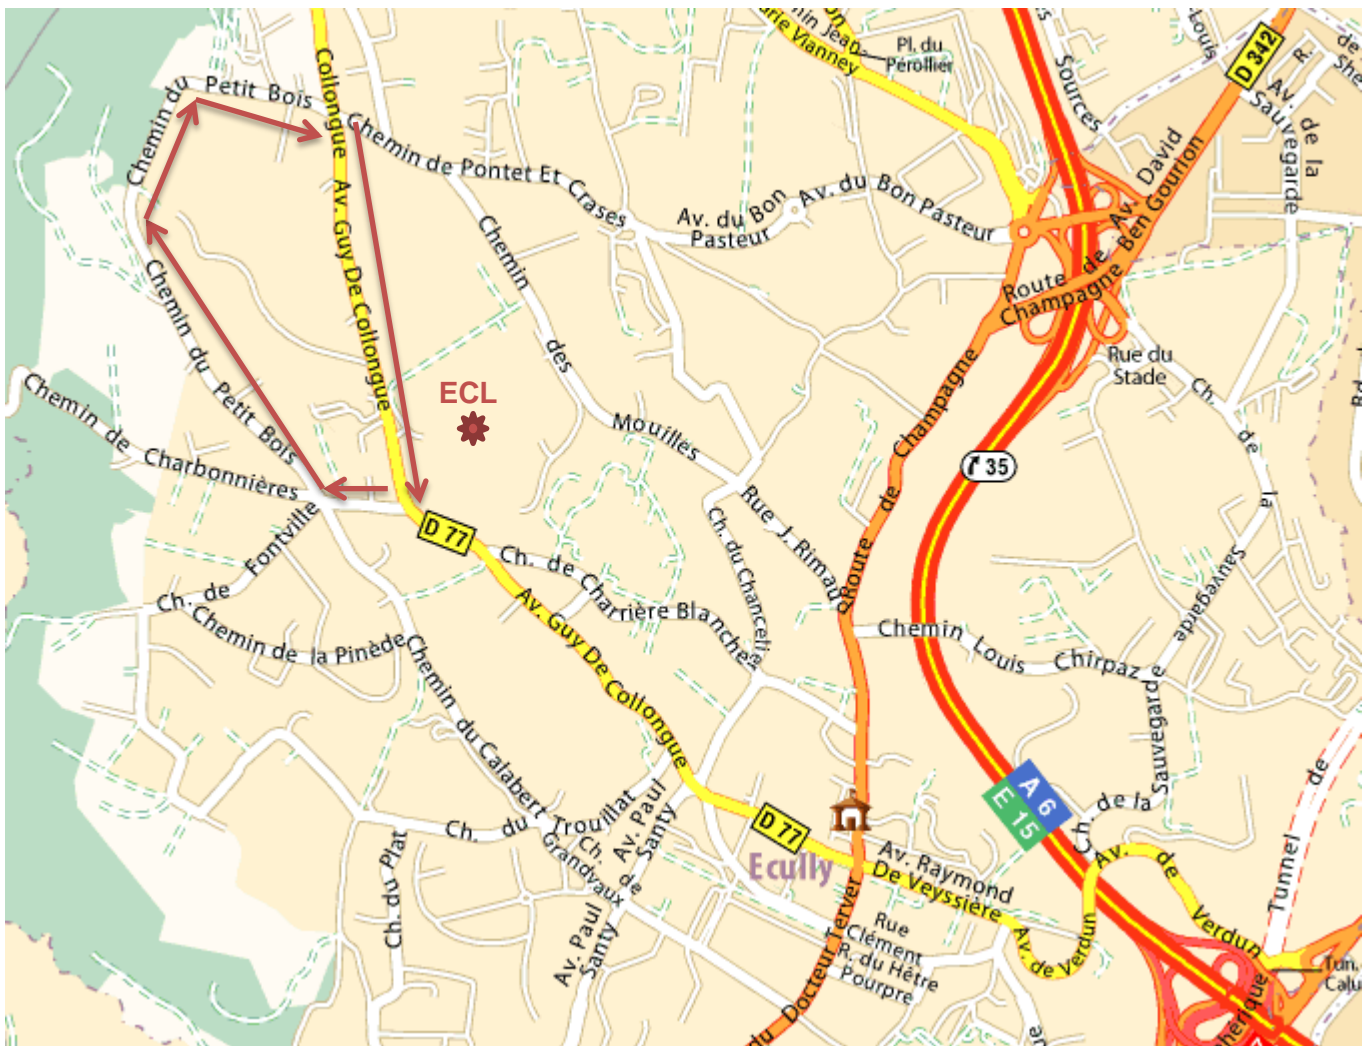

Sens de circulation pour accéder à l'Ecole Centrale de Lyon en 2013 :

Accès IVTV, bâtiment G8 :